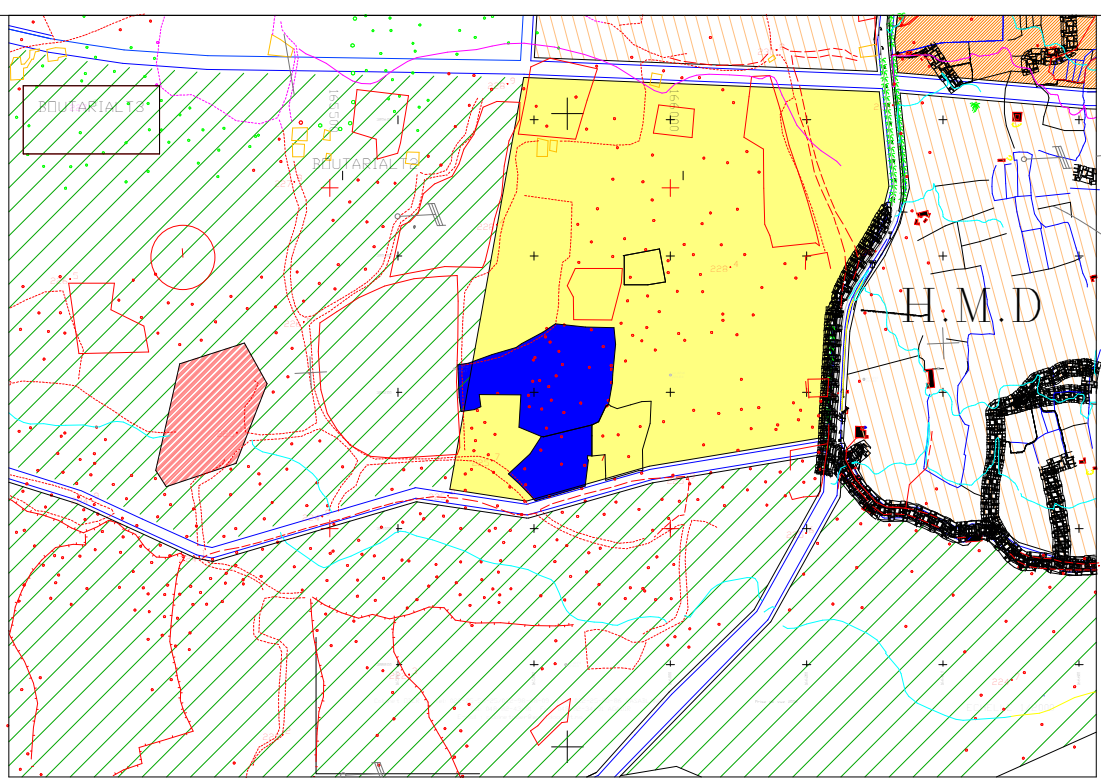

Cabinet ANKOUCHE HAMID Architecte d'ENA
3ème étage, rue Omar Ibn Khattab, Les amicales, Agadir
GSM : 0660262804 / Tel / Fax 0528230627 / Tel 0663 000433

ROYAUME DU MAROC

PROVINCE: TAROUDANTE
COMMUNE: C.U. TAROUDANTE

MAITRE D'OUVRAGE: Mr BRAHIM BOURAR REPRESENTER PAR Mr MUSTAPHA IDELGHARIB

Projet de réalisation d'un lotissement (GUELIZ)
Boutaryalte C.U. Taroudante

Plans: Plan De Lotissement / Plan Zonage
Dossier N: ANK 121008
Planche: 1/1
Date: 03/07/13
Echelle: 1/300

Modifications:

APPROUVER ET SIGNER POUR ACCORD

PLAN Zonage